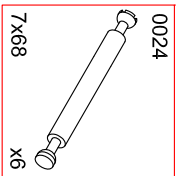

Стол журнальный "ШЕРРИ" СТЛ.221.06

Поз	Размер	Кол-во	Упаковка
1	460x220x16	4	пакет 1
2	876x636x16	1	пакет 1
3	440x670x16	1	пакет 1
4	670x220x16	2	пакет 1