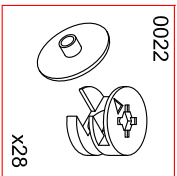

Стол журнальный "ШЕРРИ" СТЛ.221.06

Поз	Размер	Кол-во	Упаковка
1	460x220x16	4	пакет 1
2	876x636x16	1	пакет 1
3	440x670x16	1	пакет 1
4	670x220x16	2	пакет 1